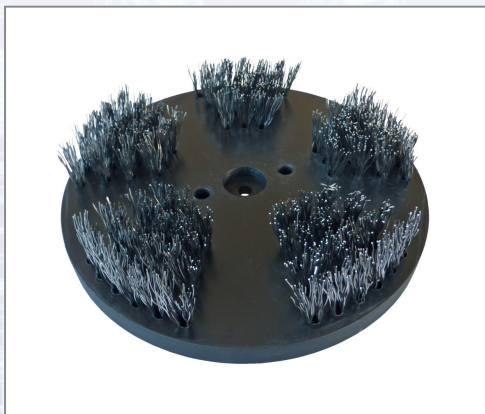

Stahlbürsten für ROKAMAT CHAMELEON/CHAMELEON CX

Reinigung und Einwachsen von Schalelementen. Entfernung von altem, losem Putz und alter Farbe. Reinigung des Putzuntergrundes. Fassadenreinigung von Moos und Algenbefall. Perfekt zum Entfernen von Efeu auf Fassaden.

Art.Nr.	Beschreibung	Einheit
Z0019	Čelična četka fina za ROKAMAT CHAMELEON/CHAMELEON CX (po paru)	PAA
Z213	Čelična četka srednja za ROKAMAT CHAMELEON/CHAMELEON CX p=200mm žica 0,35mm (po paru)	PAA
Z0021	Čelična četka gruba za ROKAMAT CHAMELEON/CHAMELEON CX (po paru)	PAA