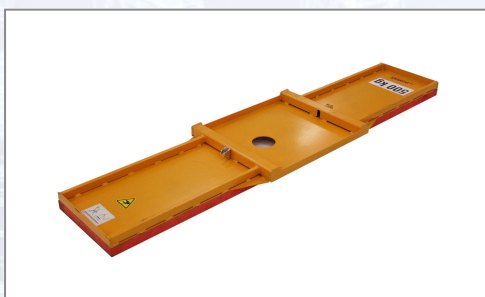

Usisna ploča QJ-ESP-500-140/40 za QUICKJET QJ-600-E PROBST

Nosivost: 500kg, dimenzija: 1400x400mm, težina: 21,0kg.

Art.Nr.	Beschreibung	Einheit
Z42420024	Usisna ploča QJ-ESP-500-140/40 za QUICKJET QJ-600-E PROBST	ST