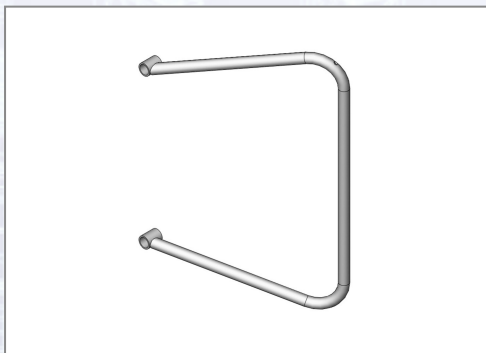

Upravljačka ručka za STEINMAGNET SM-600 PROBST

Art.Nr.	Beschreibung	Einheit
Z42720063	Bedienbügel für STEINMAGNET SM-600 PROBST, zur Nachrüstung	ST

Standorte / Kontakt

GRAZ

Lorencic Bauservice GmbH
Puchstraße 208
8055 Graz