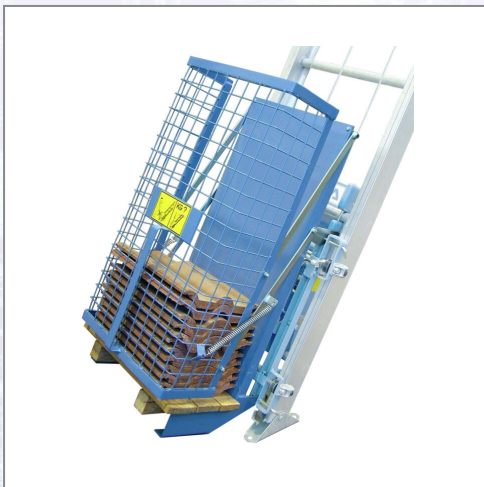

Kolica za opeku GEDA

Kolica za opeku sa zaštitnom rešetkom i 1 kolica i 2 palete.

Art.Nr.	Beschreibung	Einheit
ZG2860	Kolica za opeku GEDA sa zaštitnom rešetkom, 1 kolica i 2 palete	ST

Standorte / Kontakt