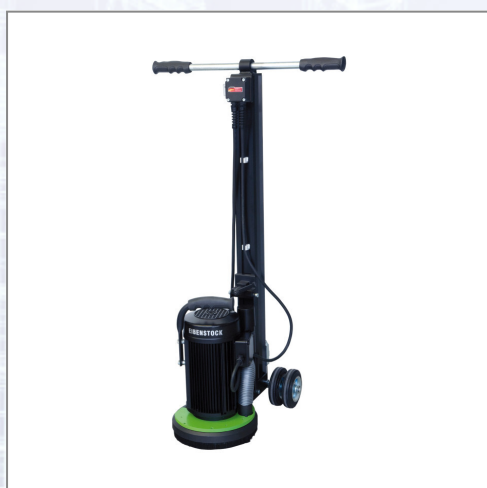

Stroj za brušenje EIBENSTOCK EBS 235.1 - 235 mm

Snažna brusilica za velike površine. Za brušenje i gletanje velikih površina, uklanjanje premaza kao i priprema podloga (npr. obnavljanje podova u dnevnim boravcima i podrumima, garažama i na balkonima). Korištenjem odgovarajućih brusnih ploča može se brusiti beton, estrih, ljepljivo za pločice, prirodni kamen, boja, premazi i ljepljivo za tepihe. Oprema: jednofazni izmjenični motor, segment zaštitne haube može se ukloniti što omogućava brušenje do samog ruba površine koja se obrađuje, četkice za veliku usisnu snagu za rad bez prašine uz priključak industrijskog usisavača serije ESS i DSS na 35 mm, šasija i okvir podne vodlice podesiva po visini, dodatna ručka na motoru za jednostavniji i lakši transport. Tehnički podaci: - snaga: 2200 W, - nazivni napon: 230 V, - broj okretaja prazni hod: 1380

O/min, - prihvat alata: M-20 vanjski/specijalni, - promjer rezne ploče: 235 mm, - težina: 38 kg.

Art.Nr.	Beschreibung	Einheit
Z06346000	Stroj za brušenje EBS 235.1 p=235mm 230V/2200W/1ph BEZ dia brusne ploče	ST