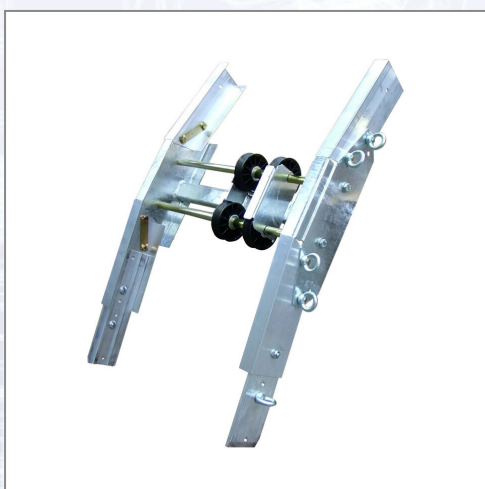

Koljeno, ljestve, kolica, potporanj

Odgovarajući za GEDA Lift 200 Standard, GEDA Lift 250
Comfort, GEDA Fixlift 250.

Art.Nr.	Beschreibung	Einheit
ZG2877	Koljeno 20° do 45° stupnjevito prilagodljivo GEDA Lift 200/250	ST
ZG2828	Koljeno 20° do 45° stupnjevito prilagodljivo, okretno GEDA Lift 200/250	ST