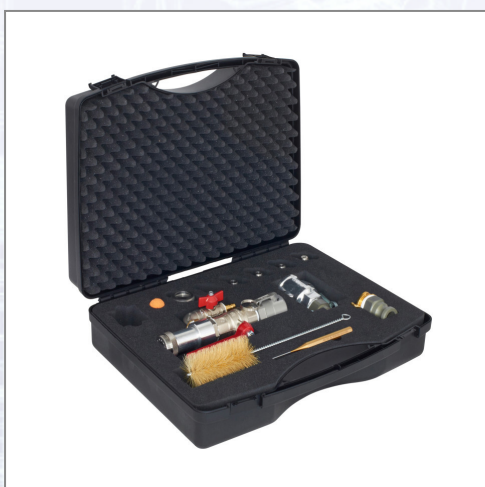

Set za prskanje morta PFT u koferu

Za transportne pumpe SWING, sastoji se od: - uređaja za prskanje završne žbuke, - uređaja za završno prskanje 19 VA6,5, - VA mlaznica p = 4,5 / 8,5 / 10,5 mm (zračna rupa 2 mm) SWING, - spužvasta kugla 25 mm za LW19, - adapter spojnica 25M/19V dio, - 00222011 adapter spojnica 19V dio/GEKA®, - pogonska rascjepka 2 CV, DIN6450 C, - set četkica za mlaznice najlon/žica SWING. U koferu.

Art.Nr.	Beschreibung	Einheit
Z00232106	Set za prskanje morta PFT u koferu za transportne pumpe SWING	ST

Standorte / Kontakt

GRAZ

Lorencic Bauservice GmbH
Puchstraße 208
8055 Graz

Tel.: +43 316 47 25 64-0
Fax: +43 316 47 25 64-77
graz@lorencic.com