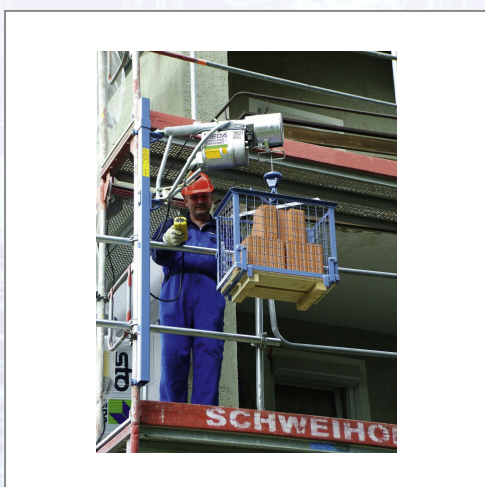

## Teretna košara GEDA za dizalice

Art.Nr.	Beschreibung	Einheit
ZG1816	Teretna košara GEDA 62x32x50cm s drvenim podom	ST