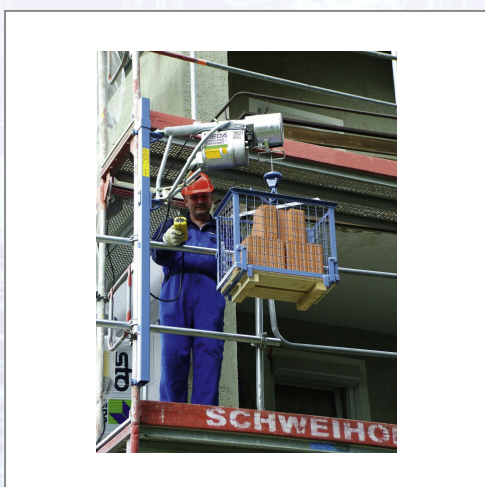

Teretna košara GEDA za dizalice

Art.Nr.	Beschreibung	Einheit
ZG1816	Teretna košara GEDA 62x32x50cm s drvenim podom	ST

Standorte / Kontakt

GRAZ

Lorencic Bauservice GmbH
Puchstraße 208
8055 Graz

Tel.: +43 316 47 25 64-0
Fax: +43 316 47 25 64-77
graz@lorencic.at