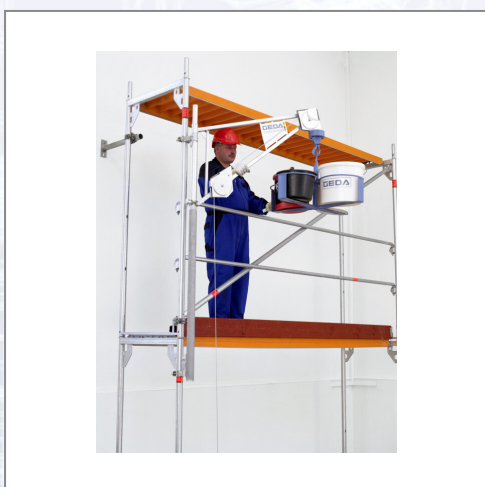

GEDA univerzalna okretna ruka

Okretna ruka sa okretnim držačem za pričvršćivanje na cev od 1 1/2".
skele na željenom spratu.

Art.Nr.	Beschreibung	Einheit
ZG1267	Univerzalna okretna ruka za GEDA Maki 120 S/150 S sa držačem G29497	ST