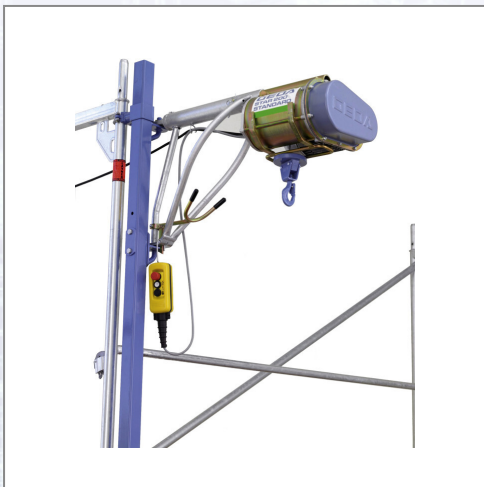

GEDA Star 200 Standard

Dizalica sa zakretnim krakom nosivosti do 200kg. Daljinski upravljač. Dijeljiva u električno vitlo 43,5kg i zakretni krak 8,5kg, s užetom i teretnom kukom. - brzina podizanja 22 m/min
- motor 1 kW / 230 V / 50 Hz.

Art.Nr.	Beschreibung	Einheit
ZG1257	Dizalica sa zakretnim krakom GEDA Star 200 Standard 25m visina podizanja	ST
ZG1258	Dizalica sa zakretnim krakom GEDA Star 200 Standard 50m visina podizanja	ST

Standorte / Kontakt