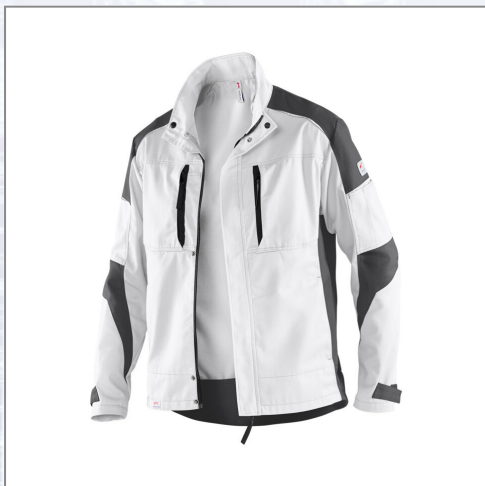

Bundjacke KÜBLER ACTIVIQ - weiß/anthrazit

Zweifarbige Bundjacke bestehend aus: 65 % Polyester, 35 % Baumwolle, 270 g/m². Körperbetonter Schnitt. EasyBrand-Brusttasche für leichtere Individualisierung. Kontrast-Elemente: Seiteneinsatz an Vorder- und Rückteil, Schulter- und Oberarmeinsatz, Ärmel Einsatz, Ärmelsaumverstellung. Reißverschlüsse: Farbe Schwarz für alle Farbstellungen. Reflex-Elemente: an vorderer und hinterer Schulter und Oberarmeinsatz. 2 Napoleontaschen mit Reißverschluss, 2 Seitentaschen mit Druckknopf. Links: 1 Innentasche mit Klette, Armtasche mit integrierter Stifttasche. Abgedeckter Front-Reißverschluss mit Blende, Druckknopf und Bart- und Kinnschoner. Steh-/Umlegekragen. Ergonomisch geschnittene Ärmel mit zusätzlichen Bewegungszonen für mehr Bewegungsfreiheit. Ärmelsaum mit Klette weitenregulierbar. Belastungspunkte mit Riegeln gesichert. Größen: S - 3XL.

Art.Nr.	Beschreibung	Einheit
Z125010973XL	Radna jakna KÜBLER ACTIVIQ bijela/antracit 270 g/m ² vel. 3XL	ST
Z12501097L	Radna jakna KÜBLER ACTIVIQ bijela/antracit 270 g/m ² vel. L	ST
Z12501097XL	Radna jakna KÜBLER ACTIVIQ bijela/antracit 270 g/m ² vel. XL	ST
Z125010972XL	Radna jakna KÜBLER ACTIVIQ bijela/antracit 270 g/m ² vel. 2XL	ST
Z12501097M	Radna jakna KÜBLER ACTIVIQ bijela/antracit 270 g/m ² vel. M	ST
Z12501097S	Radna jakna KÜBLER ACTIVIQ bijela/antracit 270 g/m ² vel. S	ST