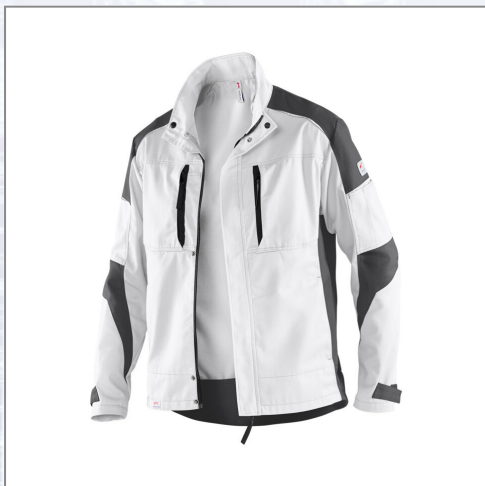

Bundjacke KÜBLER ACTIVIQ - weiß/anthrazit

Zweifarbige Bundjacke bestehend aus: 65 % Polyester, 35 % Baumwolle, 270 g/m². Körperbetonter Schnitt. EasyBrand-Brusttasche für leichtere Individualisierung. Kontrast-Elemente: Seiteneinsatz an Vorder- und Rückteil, Schulter- und Oberarmeinsatz, Ärmelinsatz, Ärmelsaumverstellung. Reißverschlüsse: Farbe Schwarz für alle Farbstellungen. Reflex-Elemente: an vorderer und hinterer Schulter und Oberarmeinsatz. 2 Napoleontaschen mit Reißverschluss, 2 Seitentaschen mit Druckknopf. Links: 1 Innentasche mit Klette, Armtasche mit integrierter Stifttasche. Abgedeckter Front-Reißverschluss mit Blende, Druckknopf und Bart- und Kinnschoner. Steh-/Umlegekragen. Ergonomisch geschnittene Ärmel mit zusätzlichen Bewegungszonen für mehr Bewegungsfreiheit. Ärmelsaum mit Klette weitenregulierbar. Belastungspunkte mit Riegeln gesichert. Größen: S - 3XL.

Art.Nr.	Beschreibung	Einheit
Z125010973XL	Radna jakna KÜBLER ACTIVIQ bijela/antracit 270 g/m ² vel. 3XL	ST
Z12501097L	Radna jakna KÜBLER ACTIVIQ bijela/antracit 270 g/m ² vel. L	ST
Z12501097XL	Radna jakna KÜBLER ACTIVIQ bijela/antracit 270 g/m ² vel. XL	ST
Z125010972XL	Radna jakna KÜBLER ACTIVIQ bijela/antracit 270 g/m ² vel. 2XL	ST
Z12501097M	Radna jakna KÜBLER ACTIVIQ bijela/antracit 270 g/m ² vel. M	ST
Z12501097S	Radna jakna KÜBLER ACTIVIQ bijela/antracit 270 g/m ² vel. S	ST