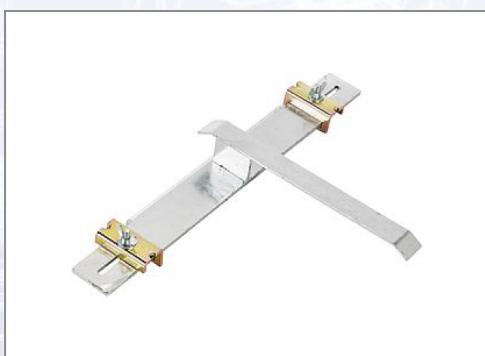

Endschalteranfahrbügel für GEDA 200Z

Endschalteranfahrbügel für Entladestopp bzw. für Etagenstopp.

Art.Nr.	Beschreibung	Einheit
ZG2364	Sklopka za isključivanje kod istovara za GEDA 200Z	ST
ZG2628	Sklopka za isključivanje kod etaže za GEDA 200Z	ST