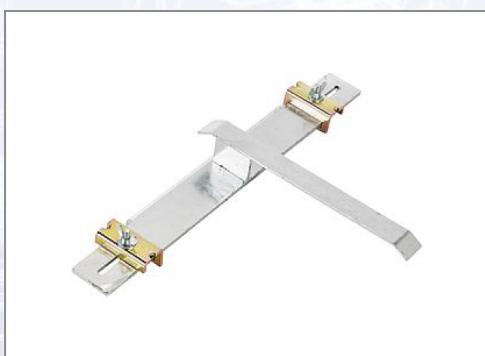

Endschalteranfahrbügel für GEDA 200Z

Endschalteranfahrbügel für Entladestopp bzw. für Etagenstopp.

| Art.Nr. | Beschreibung | Einheit |
|---------|--|---------|
| ZG2364 | Sklopka za isključivanje kod istovara za GEDA 200Z | ST |
| ZG2628 | Sklopka za isključivanje kod etaže za GEDA 200Z | ST |