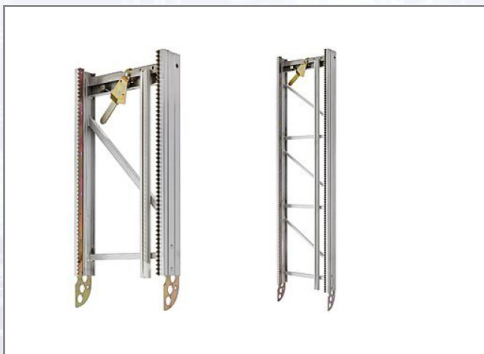

Leiterteile für GEDA 200Z

Leiterteil 1 m bzw. 2 m Höhe zur Verlängerung der Grundeinheit, mit Zahnstange, Kabelführung und Schnellverschluss.

Art.Nr.	Beschreibung	Einheit
ZG2506	Nastavak 2m za GEDA 200Z, sa zupčastom letvom, vodilicom kabla i brzim zatvaračem	ST
ZG2507	Ljestve-nastavak 1m za GEDA 200Z, sa zupčastom letvom, vodilicom kabla i brzim zatvaračem	ST