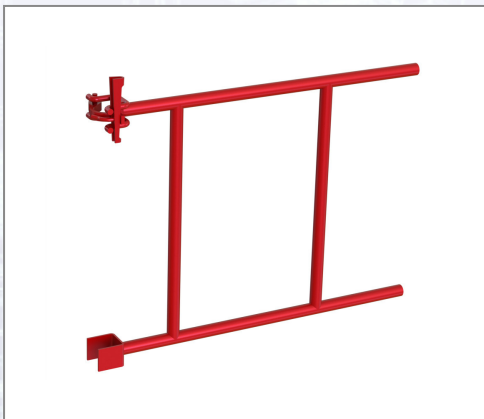

Bočni štitnici 65G

Jednostavno i stabilno pričvršćivanje zavarenom klinastom spojnicom. Za osiguravanje čeone strane skele.

Art.Nr.	Beschreibung	Einheit
Z481650	Bočni štitnici pocinčani 65GV	ST
Z48165	Bočni štitnici lakirani 65G	ST