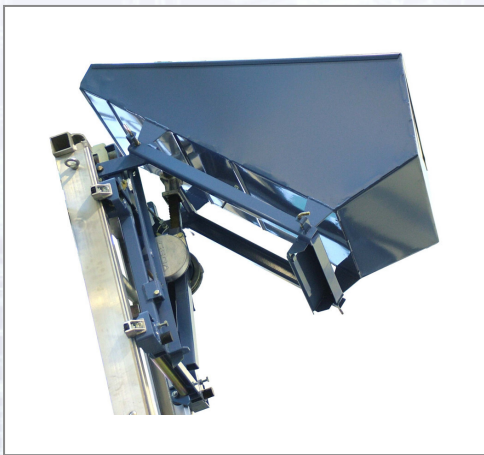

Izvrtno korito GEDA

Izvrtno korito s mehanizmom (okretna za pražnjenje) i prilagodljivim podupiračima (samo za GEDA Standard)

Art.Nr.	Beschreibung	Einheit
ZG2818	Izvrtno korito GEDA s mehanizmom i prilagodljivim podupiračima	ST