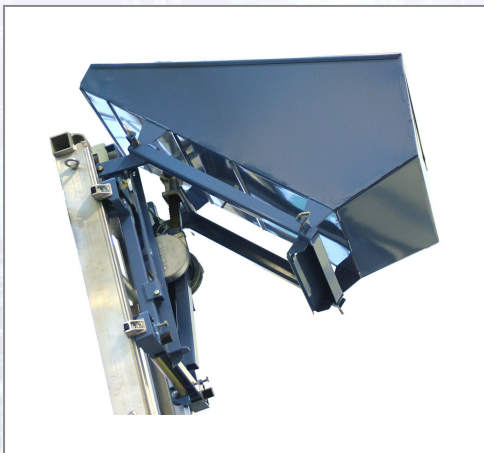

Izvrtno korito GEDA

Izvrtno korito s mehanizmom (okretna za pražnjenje) i prilagodljivim podupiračima (samo za GEDA Standard)

Art.Nr.	Beschreibung	Einheit
ZG2818	Izvrtno korito GEDA s mehanizmom i prilagodljivim podupiračima	ST