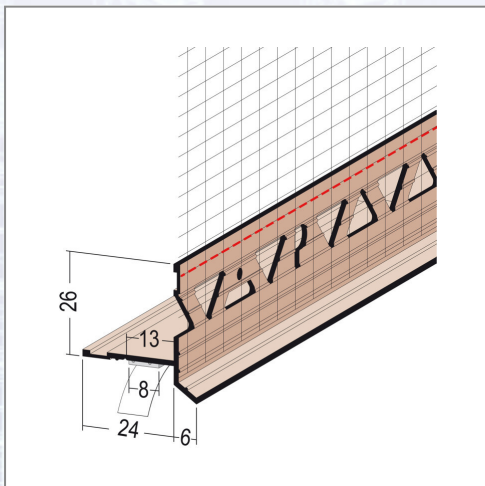

## Priključni profil PROTEKTOR 37428 na kutijama od roleta

Samoljepljivi priključni profil od PVC-a s prišivenom, otpornom na alkalije mrežicom s velikim oknima (7 x 7 mm) za žbuku i WDVS, za izvedbu priključaka na kutijama od roleta s okapnicom, s specijalnim krakom za jednostavnu montažu. Samoljepljivi je pjenastom trakom za montažu ljepljenja na okviru kutije za rolete. Za toplinsku izolaciju i žbuku od 6 mm debljine žbuke. Zahvaljujući mjestu loma krak se po potrebi može skratiti s 24 mm na 13 mm.