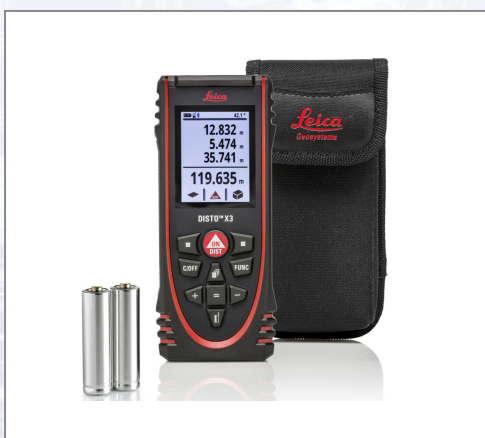

Laserski metar DISTO X3

Robusni LEICA DISTO X-serije za teške ekološke uvjete kombinira inovativnu tehnologiju mjerenja s dizajnom prilagođenim lokaciji građenja i jednostavnim korisničkim sučeljem. Osjetljivi mjerni elementi zaštićeni su čvrstim gumenim komponentama, što ih čini posebno otpornima. Dokaz tome su testovi u slučaju pada s visine do 2 m. Kućište i tipkovnica posebno su otporni na vodu i prašinu. Čišćenje pod tekućom vodom stoga nije problem. Senzor nagiba i Smart Room. Precizno i jednostavno određivanje horizontalne udaljenosti zahvaljujući kombinaciji mjerenja udaljenosti i nagiba. Podatke o mjerenju možete koristiti čak i za automatsko stvaranje realističnih i skaliranih tlocrtnih planova. Prilikom

rotiranja uređaja automatski se i rotira zaslon, te se lako čita iz bilo kojeg kuta. Tehnički podaci: - vrsta. Točnost mjerenja udaljenosti: +/- 1,0 mm, - raspon: 0,05 do 150 m,- senzor nagiba: da, - Smart Base mjerni raspon: 360 °, - memorija za posljednja mjerenja: 20, - višenamjenski krajnji komad: da, - automatsko otkrivanje referenci za krajnji komad: da, - vrsta baterije: AA 2 x 1,5 V, - klasa zaštite: IP 65, - dimenzije: 132 x 56 x 29 mm, - težina uključujući bateriju: 0,184 kg. Opseg isporuke uključuje: torbu, remen za ruke, baterije.