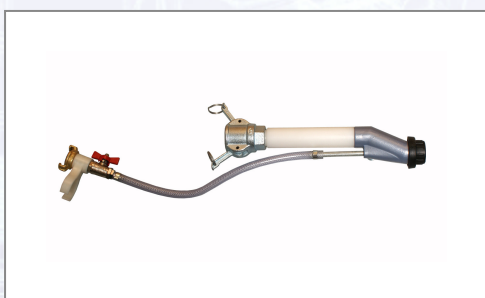

Mlaznica za finu žbuku

Art.Nr.	Beschreibung	Einheit
Z190002X	Mlaznica za fini malter kratki 25mm LW 24 dizna,14mm ,200mm	ST
Z190011X	Mlaznica za fini malter 25mm LW 24 dizna 14mm 30°,zglavkast600mm	ST

Standorte / Kontakt