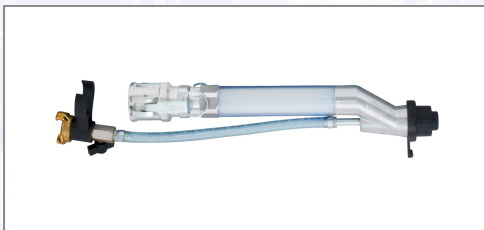

Mlaznica za finu žbuku PFT

Premium izvedba s okretnom alu spojnicom, alu glavom za brizganje i koničnom mlaznicom za finu žbuku S.

Art.Nr.	Beschreibung	Einheit
Z00136624	Mlaznica za fini malter 25mm LW 24 mlaznica 14mm 30° PFT okretne spojnice	ST
Z00206440	Mlaznica za fini malter 25mm LW 24 mlaznica 14mm PFT okretne spojnice 600mm	ST