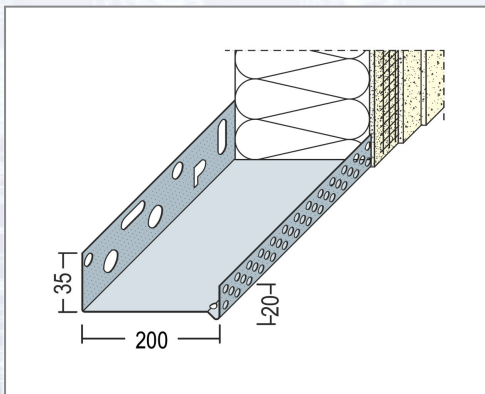

Sokl profili alu za ravne površine PROTEKTOR

Profil U-oblika za WDV sisteme, odgovarajući za fasadne ploče različitih debljina.

Art.Nr.	Beschreibung	Einheit
Z490820	Početni Sokeltrogprofil WDVS Alu 200mm 90820 (9218) 2,50lfm/Sta, 6Sta/Bd, 39Bd/Pal	M
Z490818	Sokeltrogprofil WDVS Alu 180mm 90818 (9216) 2,50lfm/Sta, 6Sta/Bd, 42Bd/Pal	M
Z490814	Početni koritasti-Sokeltrogprofil WDVS Alu 140mm 90814 (9213) 2,50lfm/Sta, 6Sta/Bd, 56Bd/Pal	M
Z490816	Sokeltrogprofil WDVS Alu 160mm 90816 (9214) 2,50lfm/Sta, 6Sta/Bd, 56Bd/Pal	M
Z490603	Sokeltrogprofil WDVS Alu 30mm 90603 (9143) 2,50lfm/Sta, 10Sta/Bd	M
Z490604	Sokeltrogprofil WDVS Alu 40mm 90604 (9144) 2,50lfm/Sta, 10Sta/Bd	M
Z490605	Početni Sokeltrogprofil WDVS Alu 50mm 90605 (9145) 2,50lfm/Sta, 10Sta/Bd	M
Z490606	Sokeltrogprofil WDVS Alu 60mm 90606 (9146) 2,50lfm/Sta, 10Sta/Bd, 91Bd/Pal	M

PRODUKTINFO

Z490810	Početni koritasti-Sockeltrogprofil WDVS Alu 100mm 90810 (9150) 2,50lfm/Sta, 10Sta/Bd, 54Bd/Pal	M
Z490812	Početni Sockeltrogprofil WDVS Alu 120mm 90812 (9212) 2,50lfm/Sta, 6Sta/Bd, 70Bd/Pal	M